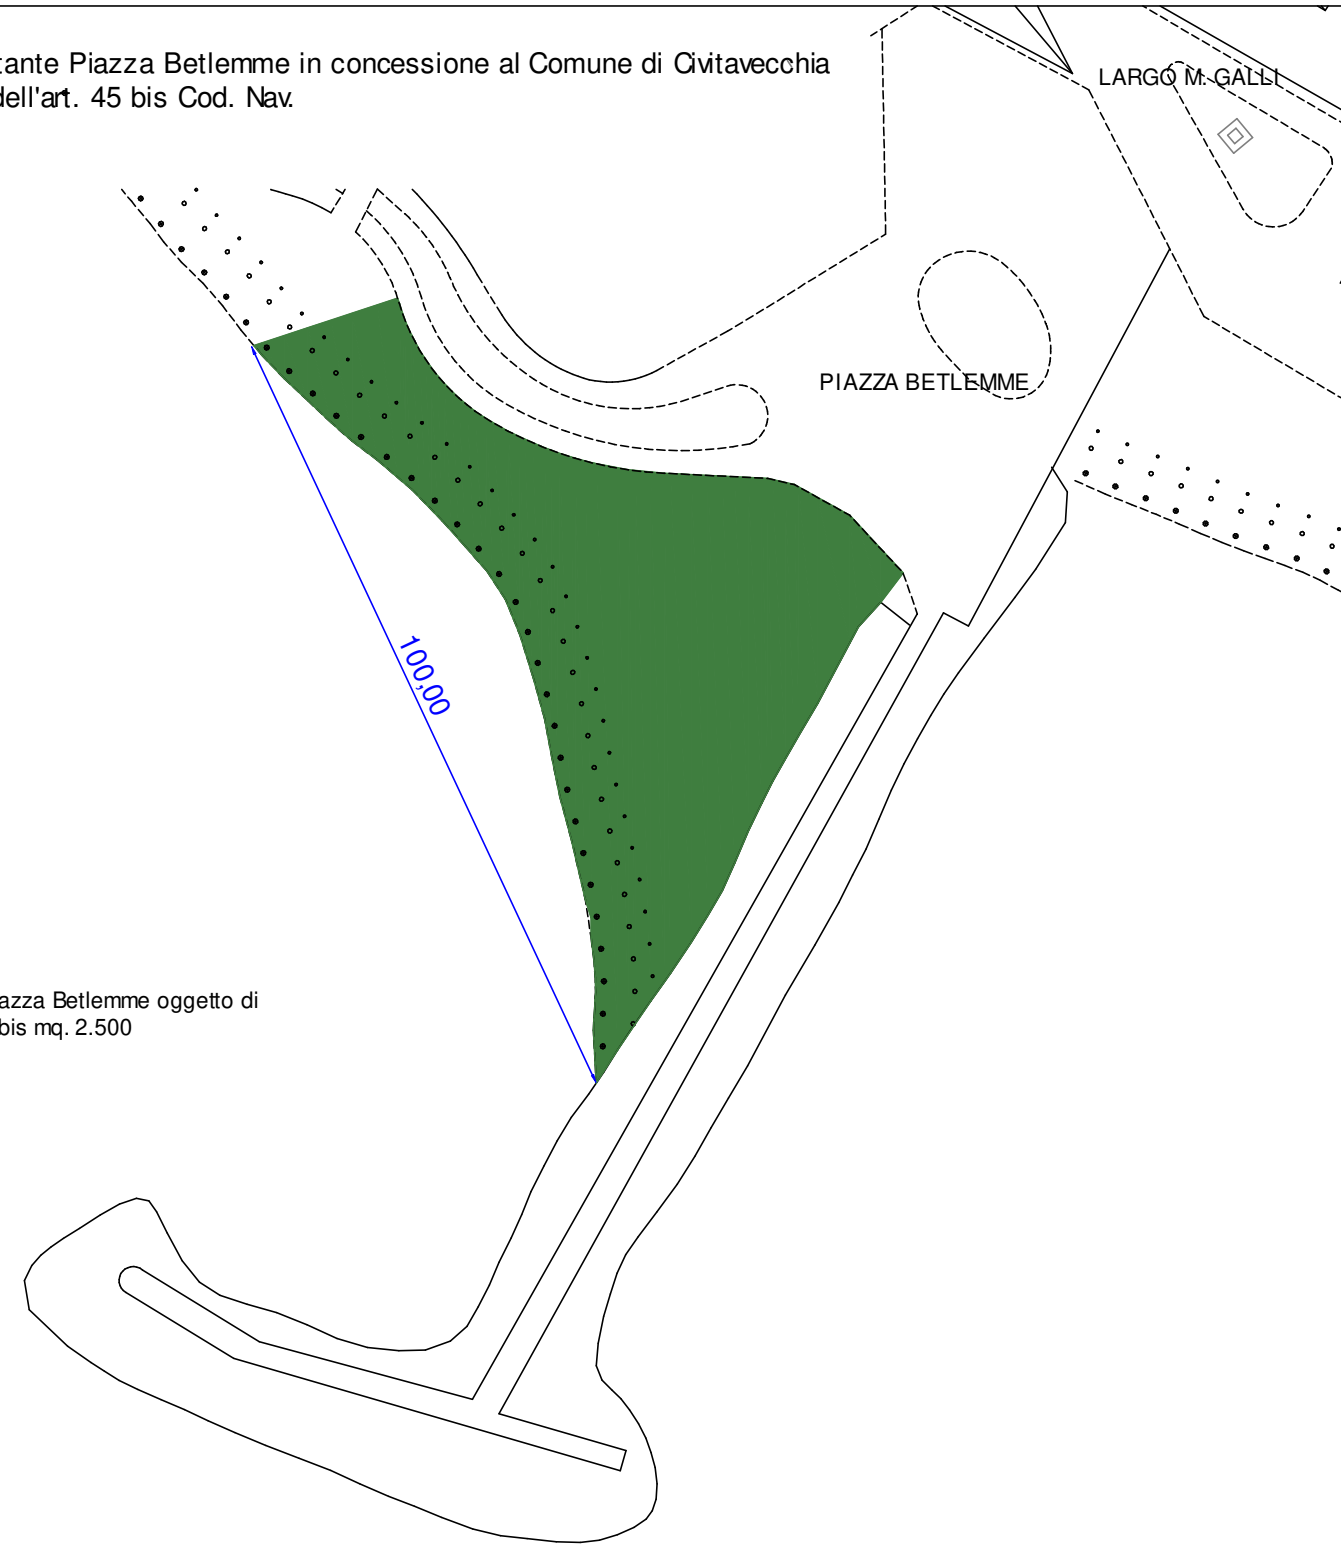

COMUNE DI CIVITAVECCHIA

PLANIMETRIA GENERALE

**SPIAGGIA LIBERA CON SERVIZI ANTISTANTE PIAZZA BETLEMME
IN CONCESSIONE AL COMUNE DI CIVITAVECCHIA**

Febbraio 2021

Spiaggia libera con servizi antistante Piazza Betlemme in concessione al Comune di Civitavecchia
oggetto di affidamento ai sensi dell'art. 45 bis Cod. Nav.

LEGENDA

 Spiaggia antistante Piazza Betlemme oggetto di affidamento ex art. 45bis mq. 2.500