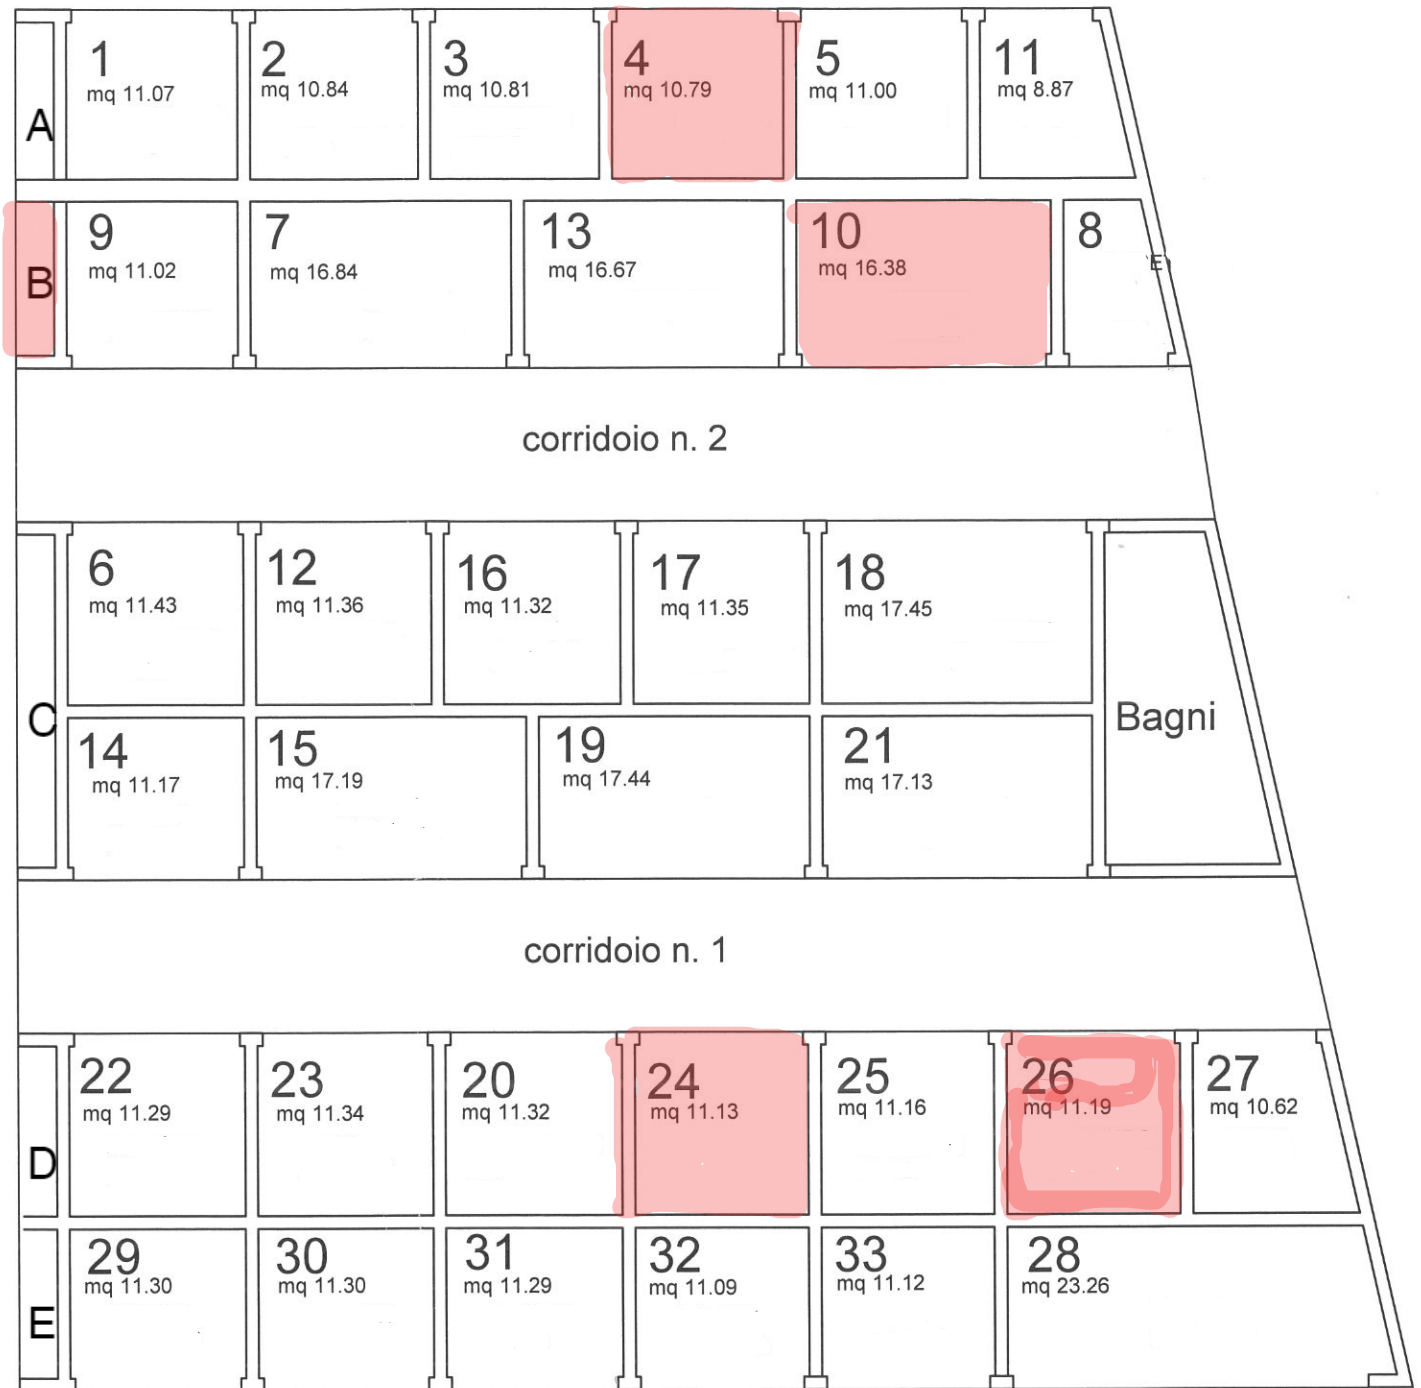

COMUNE DI CIVITAVECCHIA  
PROVINCIA DI ROMA

AREE MERCATALI DI  
PIAZZA REGINA MARGHERITA  
PIAZZALE XXIV MAGGIO  
e vie limitrofe  
**PLANIMETRIA GENERALE**

PIAZZA REGINA MARGHERITA  
SAN LORENZO

via S. Leonardo

Piazza Regina Margherita

PIAZZA REGINA MARGHERITA  
SAN LORENZO

via S. Leonardo

Piazza Regina Margherita

# PLANIMETRIA

Mercato Settimanale  
Viale Pietro Nenni

**NB: Il posteggio evidenziato in rosso risulta essere libero**

# PLANIMETRIA

Mercato giornaliero  
Viale Lazio

NB: i posteggi evidenziati in rosso risultano liberi