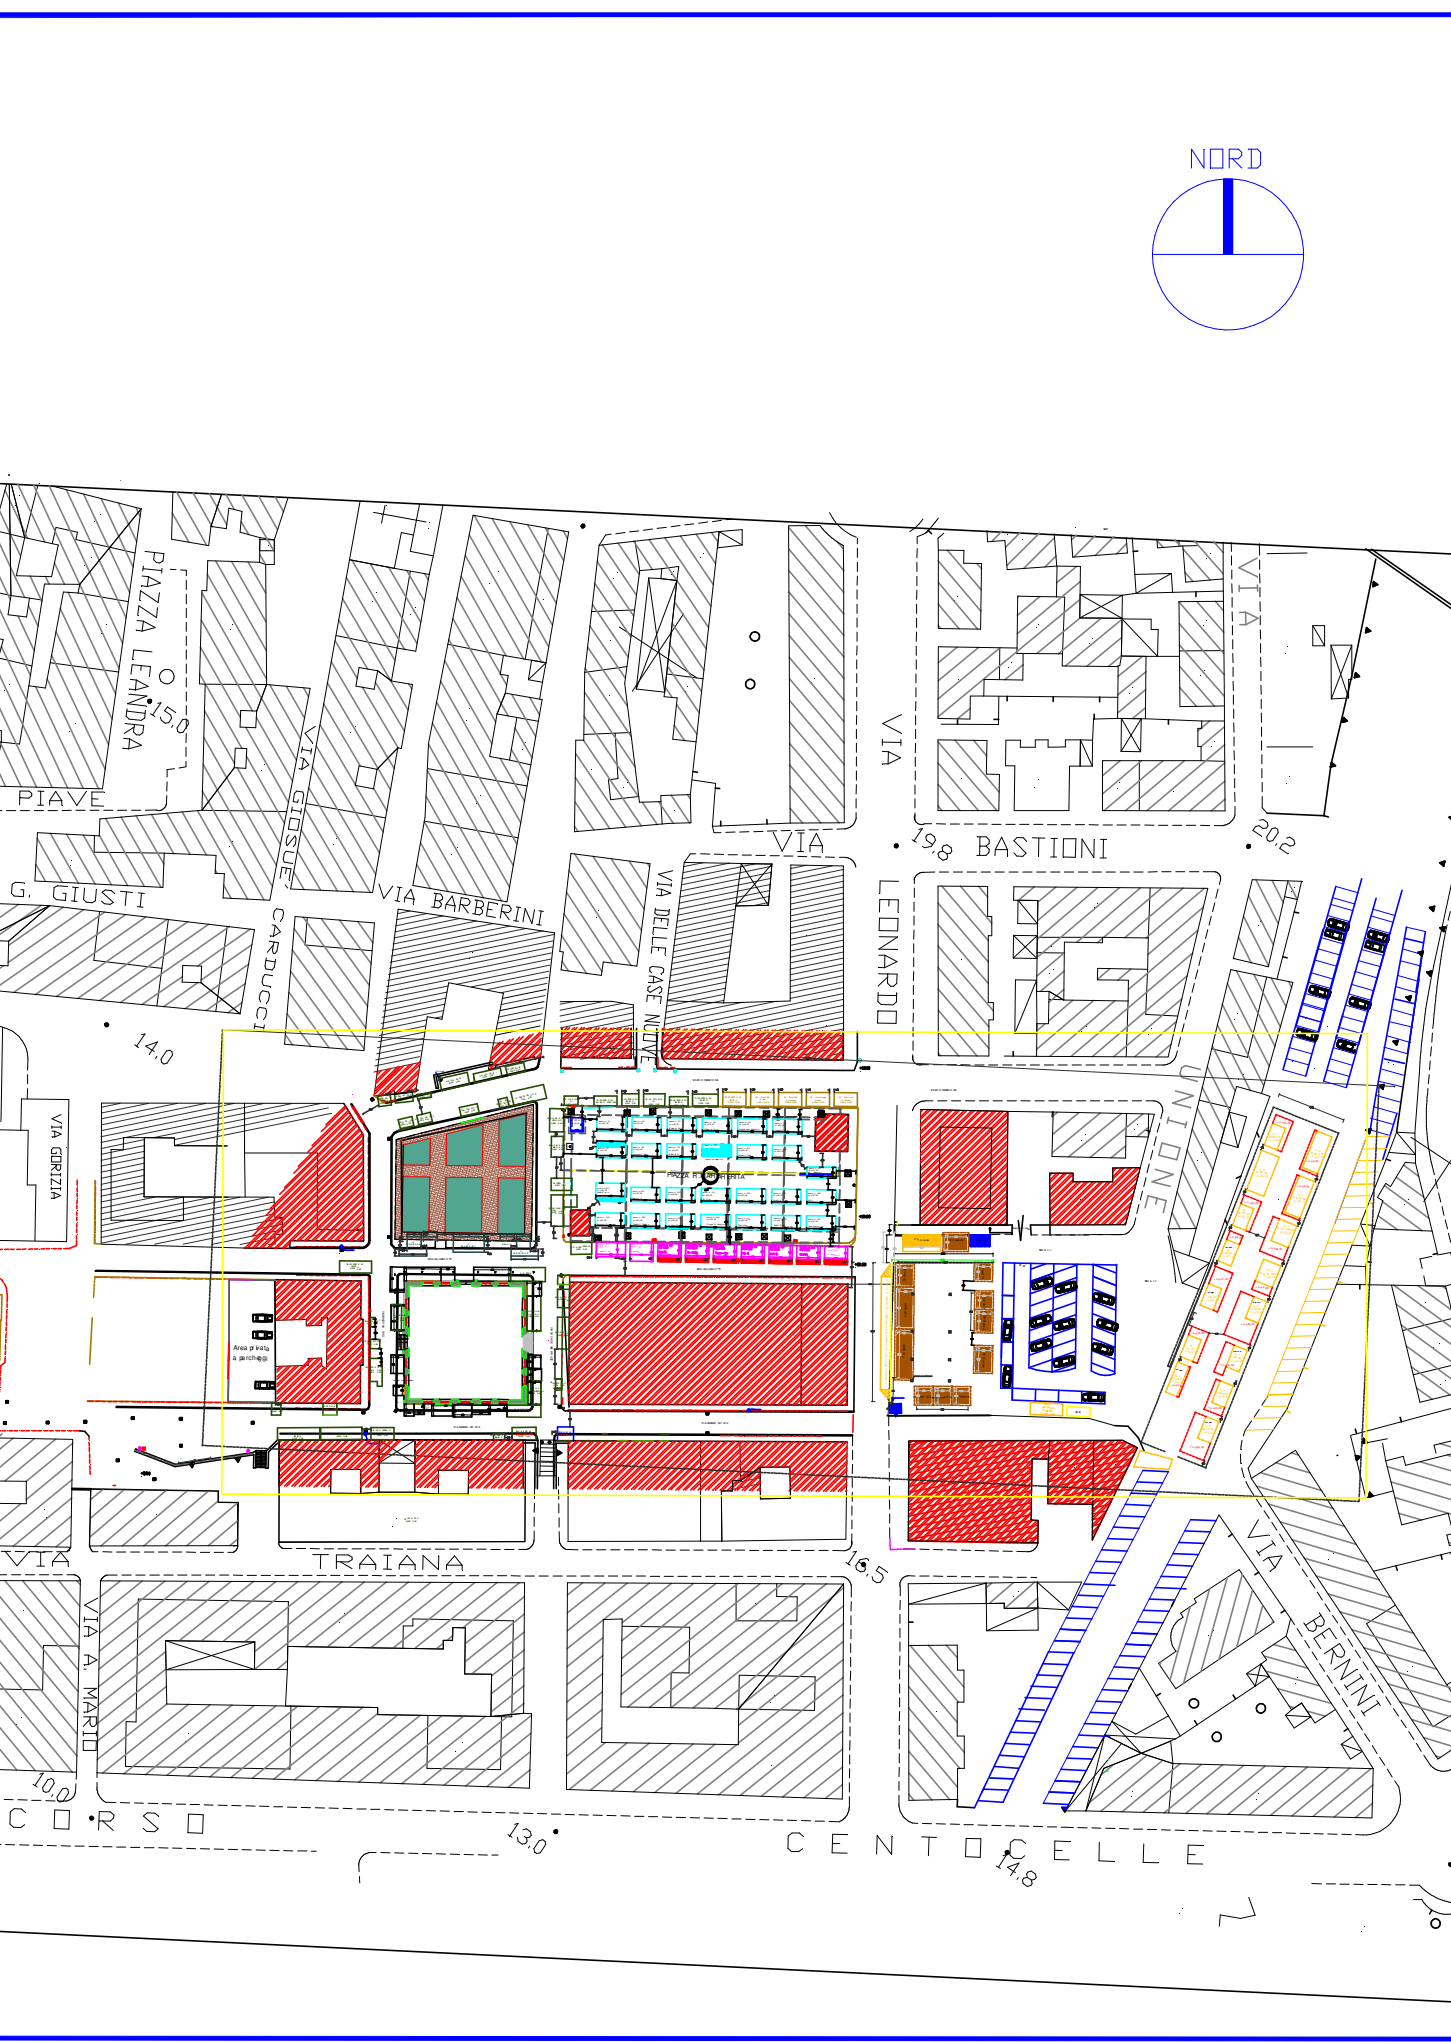

COMUNE DI CIVITAVECCHIA  
PROVINCIA DI ROMA

AREE MERCATALI DI  
PIAZZA REGINA MARGHERITA  
PIAZZALE XXIV MAGGIO  
e vie limitrofe  
**PLANIMETRIA GENERALE**

PIAZZA REGINA MARGHERITA  
SAN LORENZO

via S. Leonardo

Piazza Regina Margherita

PIAZZA REGINA MARGHERITA  
SAN LORENZO

via S. Leonardo

Piazza Regina Margherita

# PLANIMETRIA

Mercato Settimanale  
Viale Pietro Nenni

**NB: Il posteggio evidenziato in rosso risulta essere libero**

# PLANIMETRIA

Mercato giornaliero  
Viale Lazio

NB: i posteggi evidenziati in rosso risultano liberi