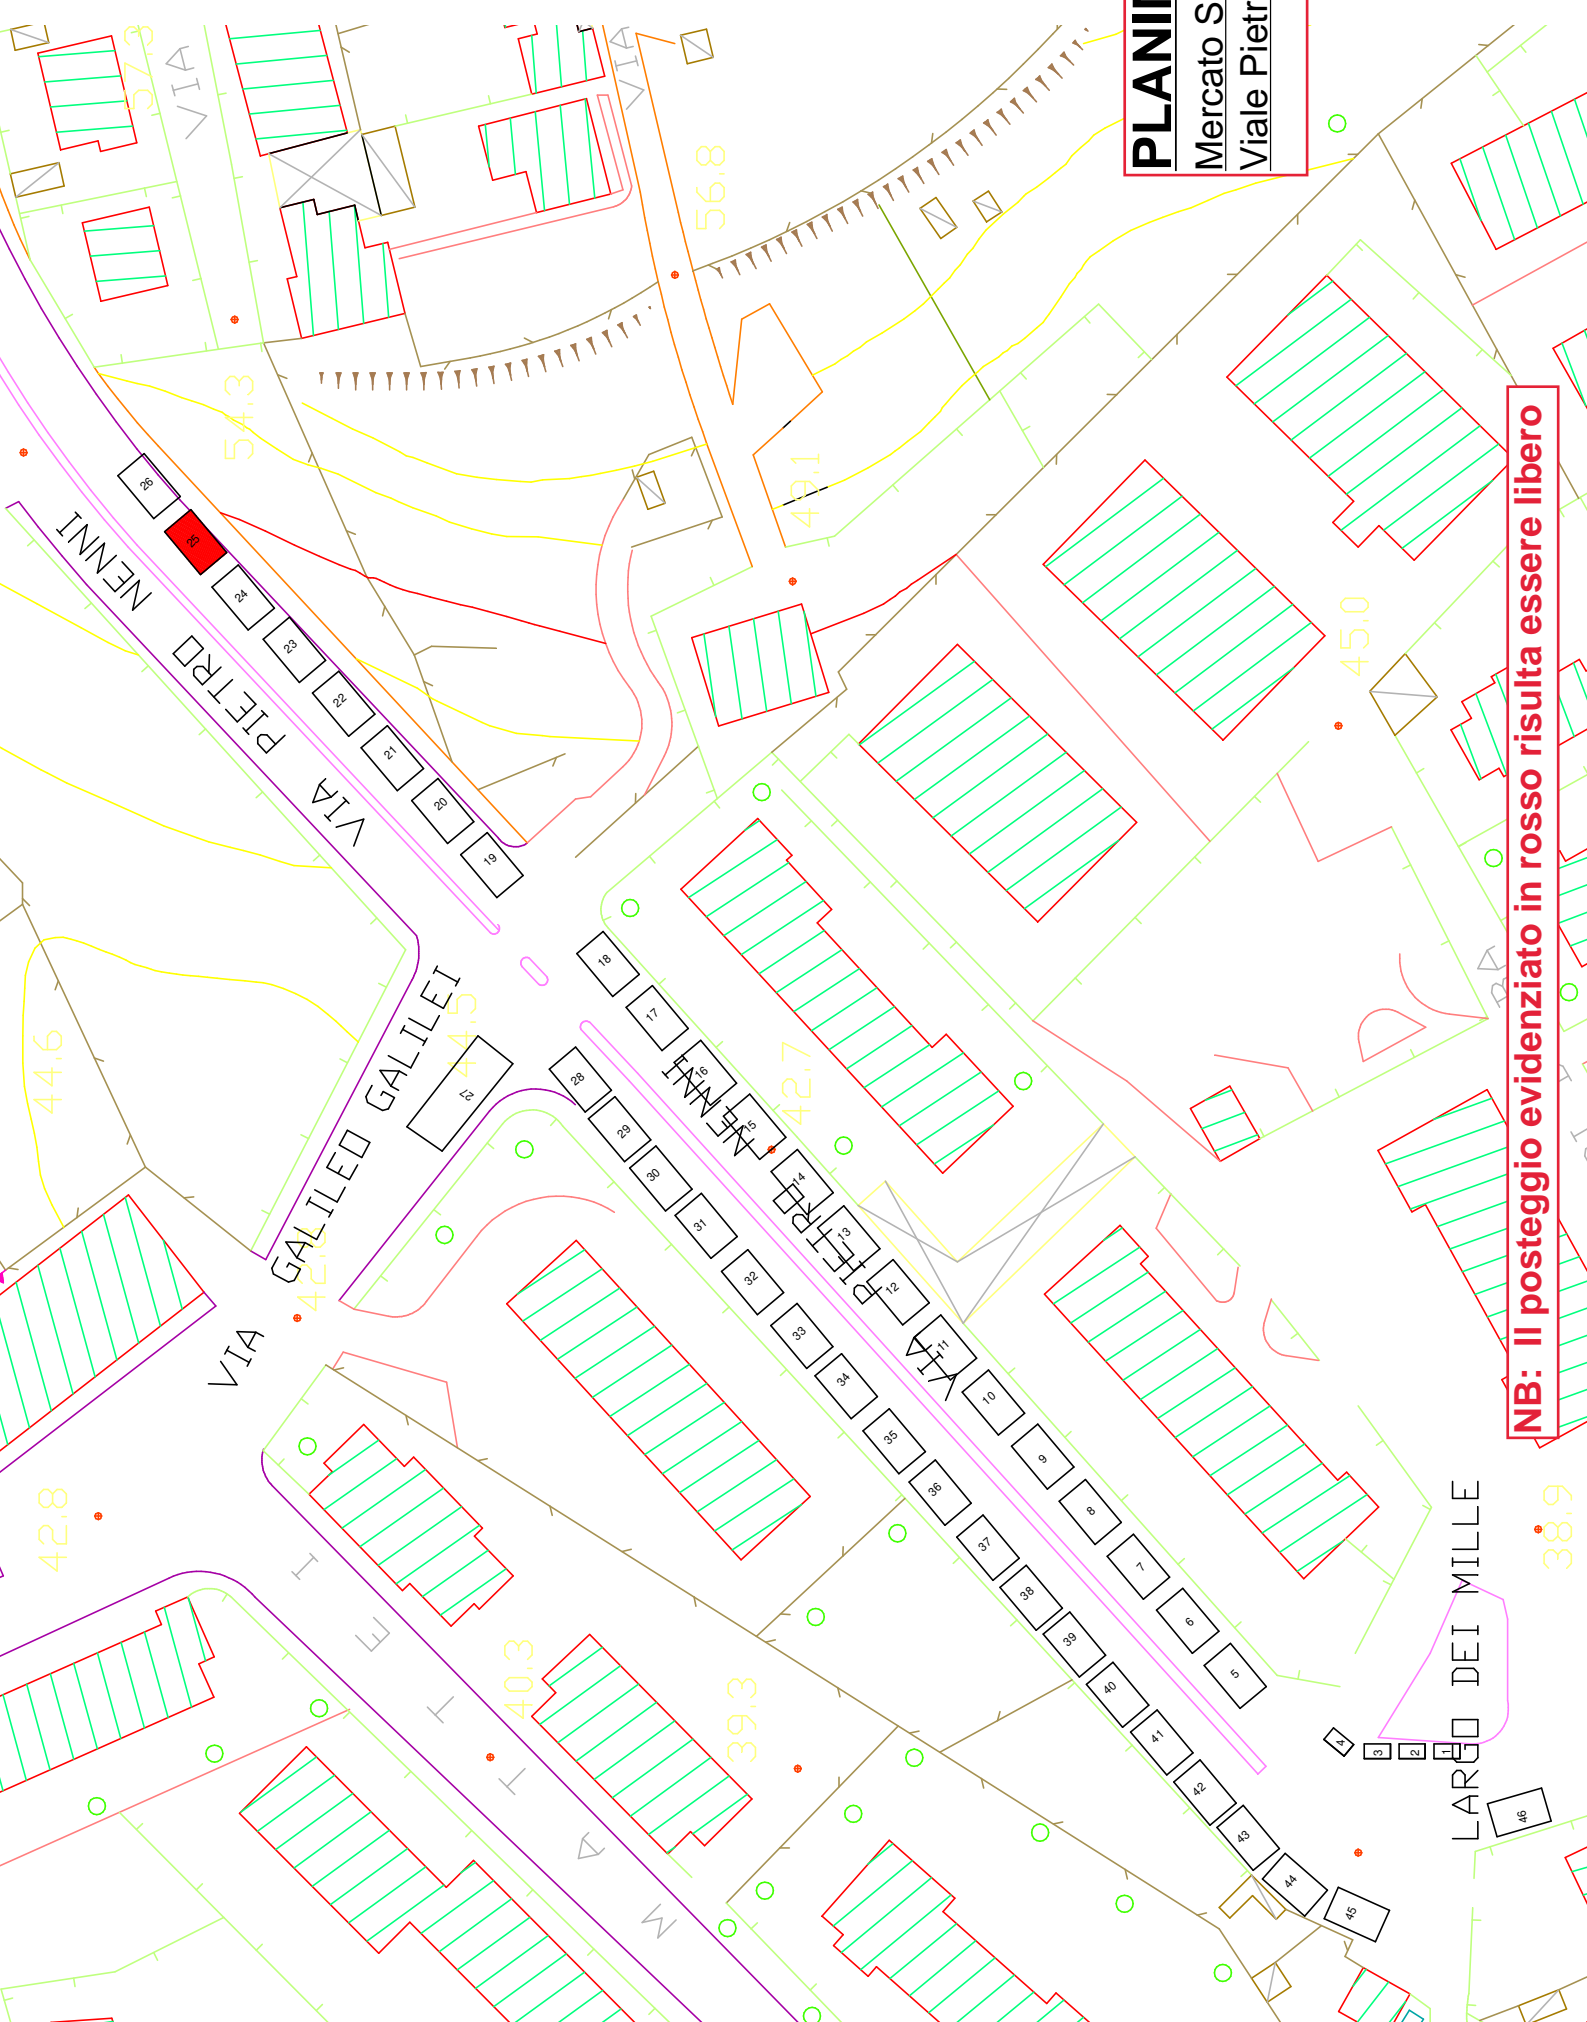

COMUNE DI CIVITAVECCHIA  
PROVINCIA DI ROMA

AREE MERCATALI DI  
PIAZZA REGINA MARGHERITA  
PIAZZALE XXIV MAGGIO  
e vie limitrofe  
**PLANIMETRIA GENERALE**

PIAZZA REGINA MARGHERITA  
SAN LORENZO

via S. Leonardo

Piazza Regina Margherita

PIAZZA REGINA MARGHERITA  
SAN LORENZO

via S. Leonardo

Piazza Regina Margherita

# PLANIMETRIA

Mercato Settimanale  
Viale Pietro Nenni

**NB: Il posteggio evidenziato in rosso risulta essere libero**

# PLANIMETRIA

Mercato giornaliero  
Viale Lazio

NB: i posteggi evidenziati in rosso risultano liberi